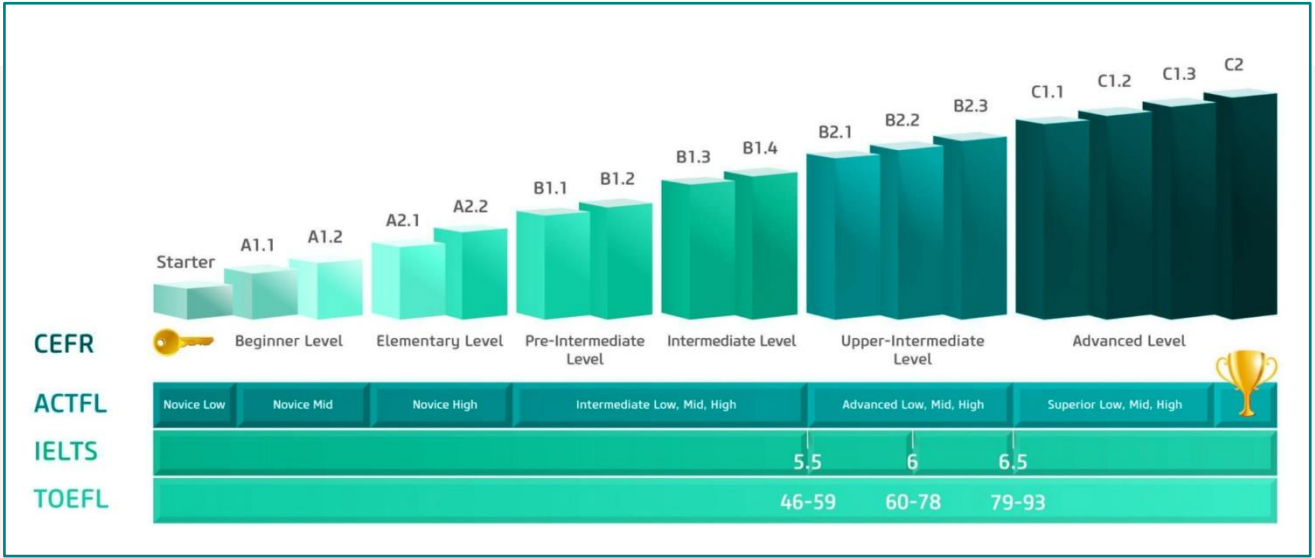

- %100 anadili İngilizce olan eğitmenler
- %100 diplomalı nitelikli öğretmenler
- %100 dil öğretimi yeterliliği

Hizmetlerimiz

- Kaliteli müşteri hizmetleri
- Özel hesap yöneticisi

Raporlarımız

- Her dersten sonra katılım raporları
- Tam öğrenci ilerleme raporu
- Dünya çapında tanınan CEFR sertifikası
- Öğrenci geri bildirim raporu

LINGUA LEARN DİL SEVİYELERİ & SERTİFİKASYONU

CEFR/ACTFL SEVİYELERİ

Tüm dil kurslarımız uluslararası kabul görmüş seviyeleri karşılamak üzere tasarlanmıştır.

ÖZEL KURS PROGRAMI VE MATERYALİ

Şunlar için kullanılabilir: