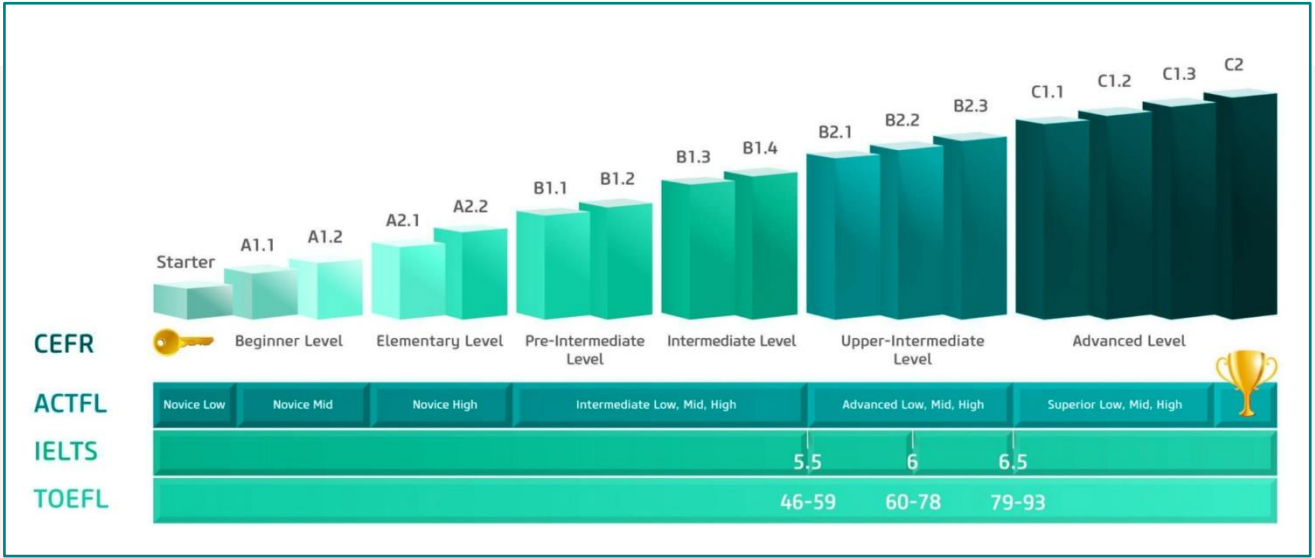

- %100 anadili İngilizce olan eğitmenler
- %100 diplomalı nitelikli öğretmenler
- %100 dil öğretimi yeterliliği

Hizmetlerimiz

- Kaliteli müşteri hizmetleri
- Özel hesap yöneticisi

Raporlarımız

- Her dersten sonra katılım raporları
- Tam öğrenci ilerleme raporu
- Dünya çapında tanınan CEFR sertifikası
- Öğrenci geri bildirim raporu

LINGUA LEARN DİL SEVİYELERİ & SERTİFİKASYONU

CEFR/ACTFL SEVİYELERİ

Tüm dil kurslarımız uluslararası kabul görmüş seviyeleri karşılamak üzere tasarlanmıştır.

ÖZEL SAATLİK KURS PROGRAMI VE MATERYALİ

Şunlar için kullanılabilir: